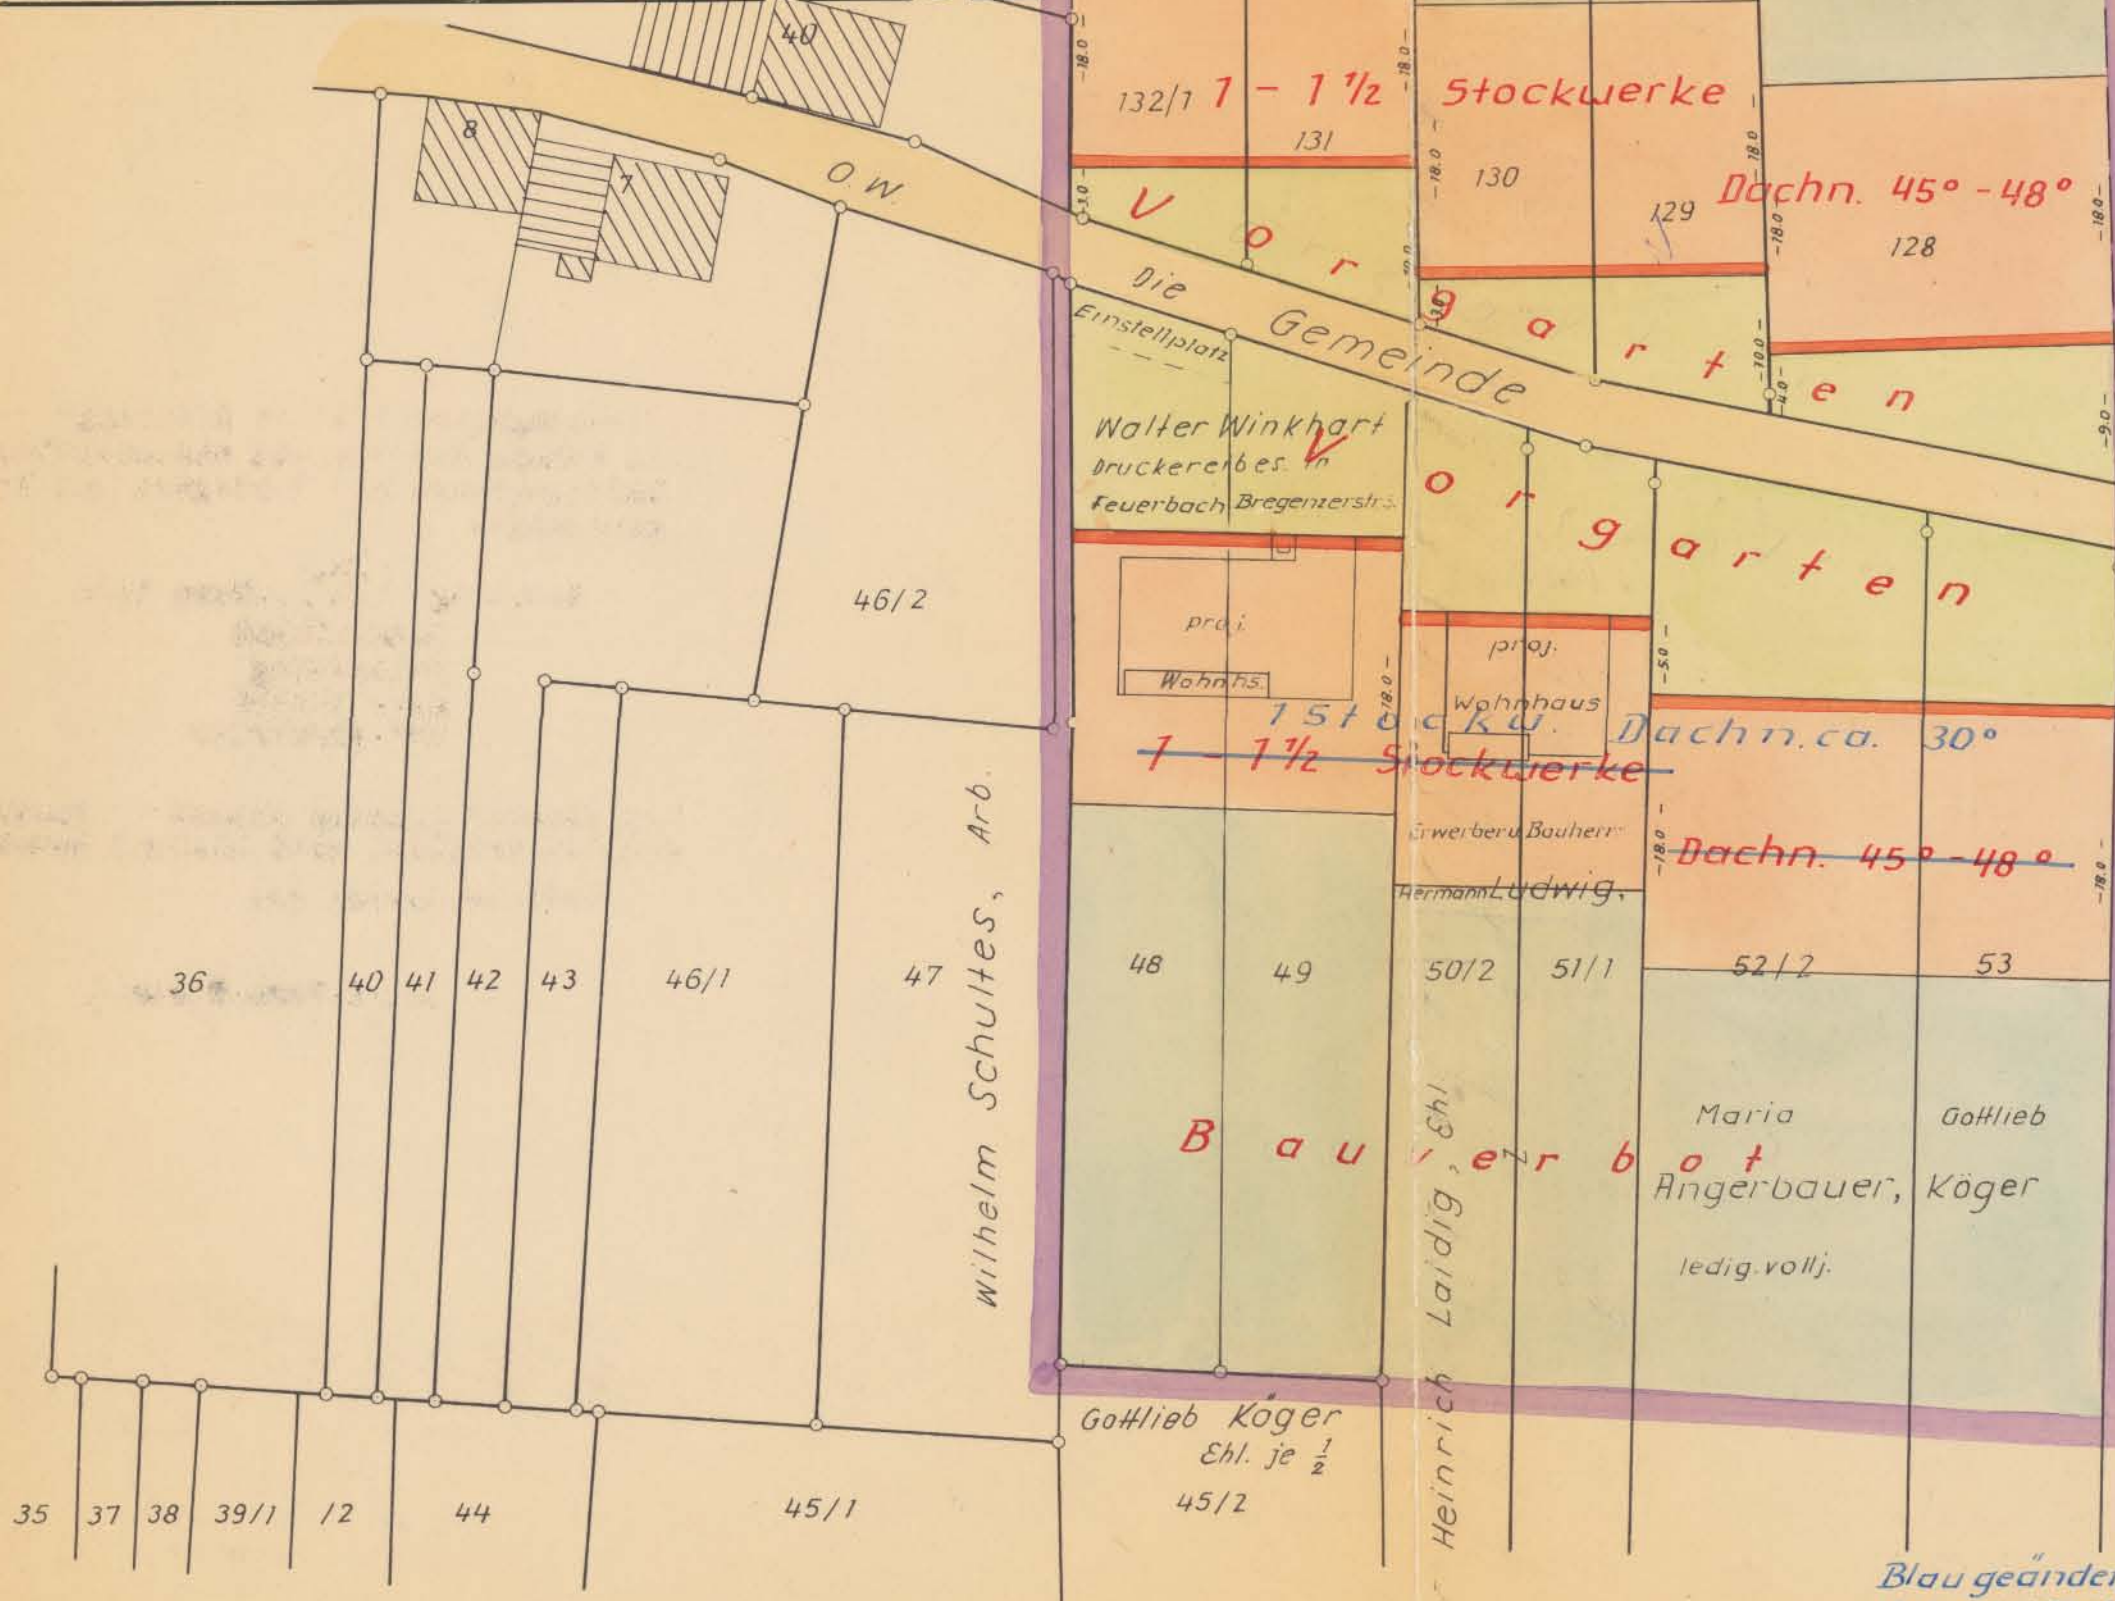

Kreis: Backnang  
 Gemeinde: Spiegelberg  
 Markung: Roßtaig

# Lageplan

Untere  
 zum Beb.-Plan „Hinterer Roßtaig“

Bebauungsplan "Untere Roßtaig"  
 im Rahmen der violett eingezeichneten  
 Umfangsgrenze mit Verfügung von heute  
 genehmigt.

Z.B.  
 Backnang, den 13. März 1962  
 Landratsamt  
 Im Auftrag  
 gez. Arnold  
 Reg. Inspektor

Die Übereinstimmung dieser Fertigung  
 mit dem Original wird hiermit beurkundet.  
 Unterweissach, den

54	56/1	57
Heinrich Laidig, Ehl.	Marie Albrecht	Wilhelm Löffelhardt, Ludwigsburg

Gefertigt:  
 Unterweissach, den 21. Febr. 1961  
*Alfred Hancke*  
 öffentl. best. u. vereid. Ing.  
 f. Verm. Techn.

Blau geändert:  
 Unterweissach, den 1. August 61  
*Hancke*

1:500