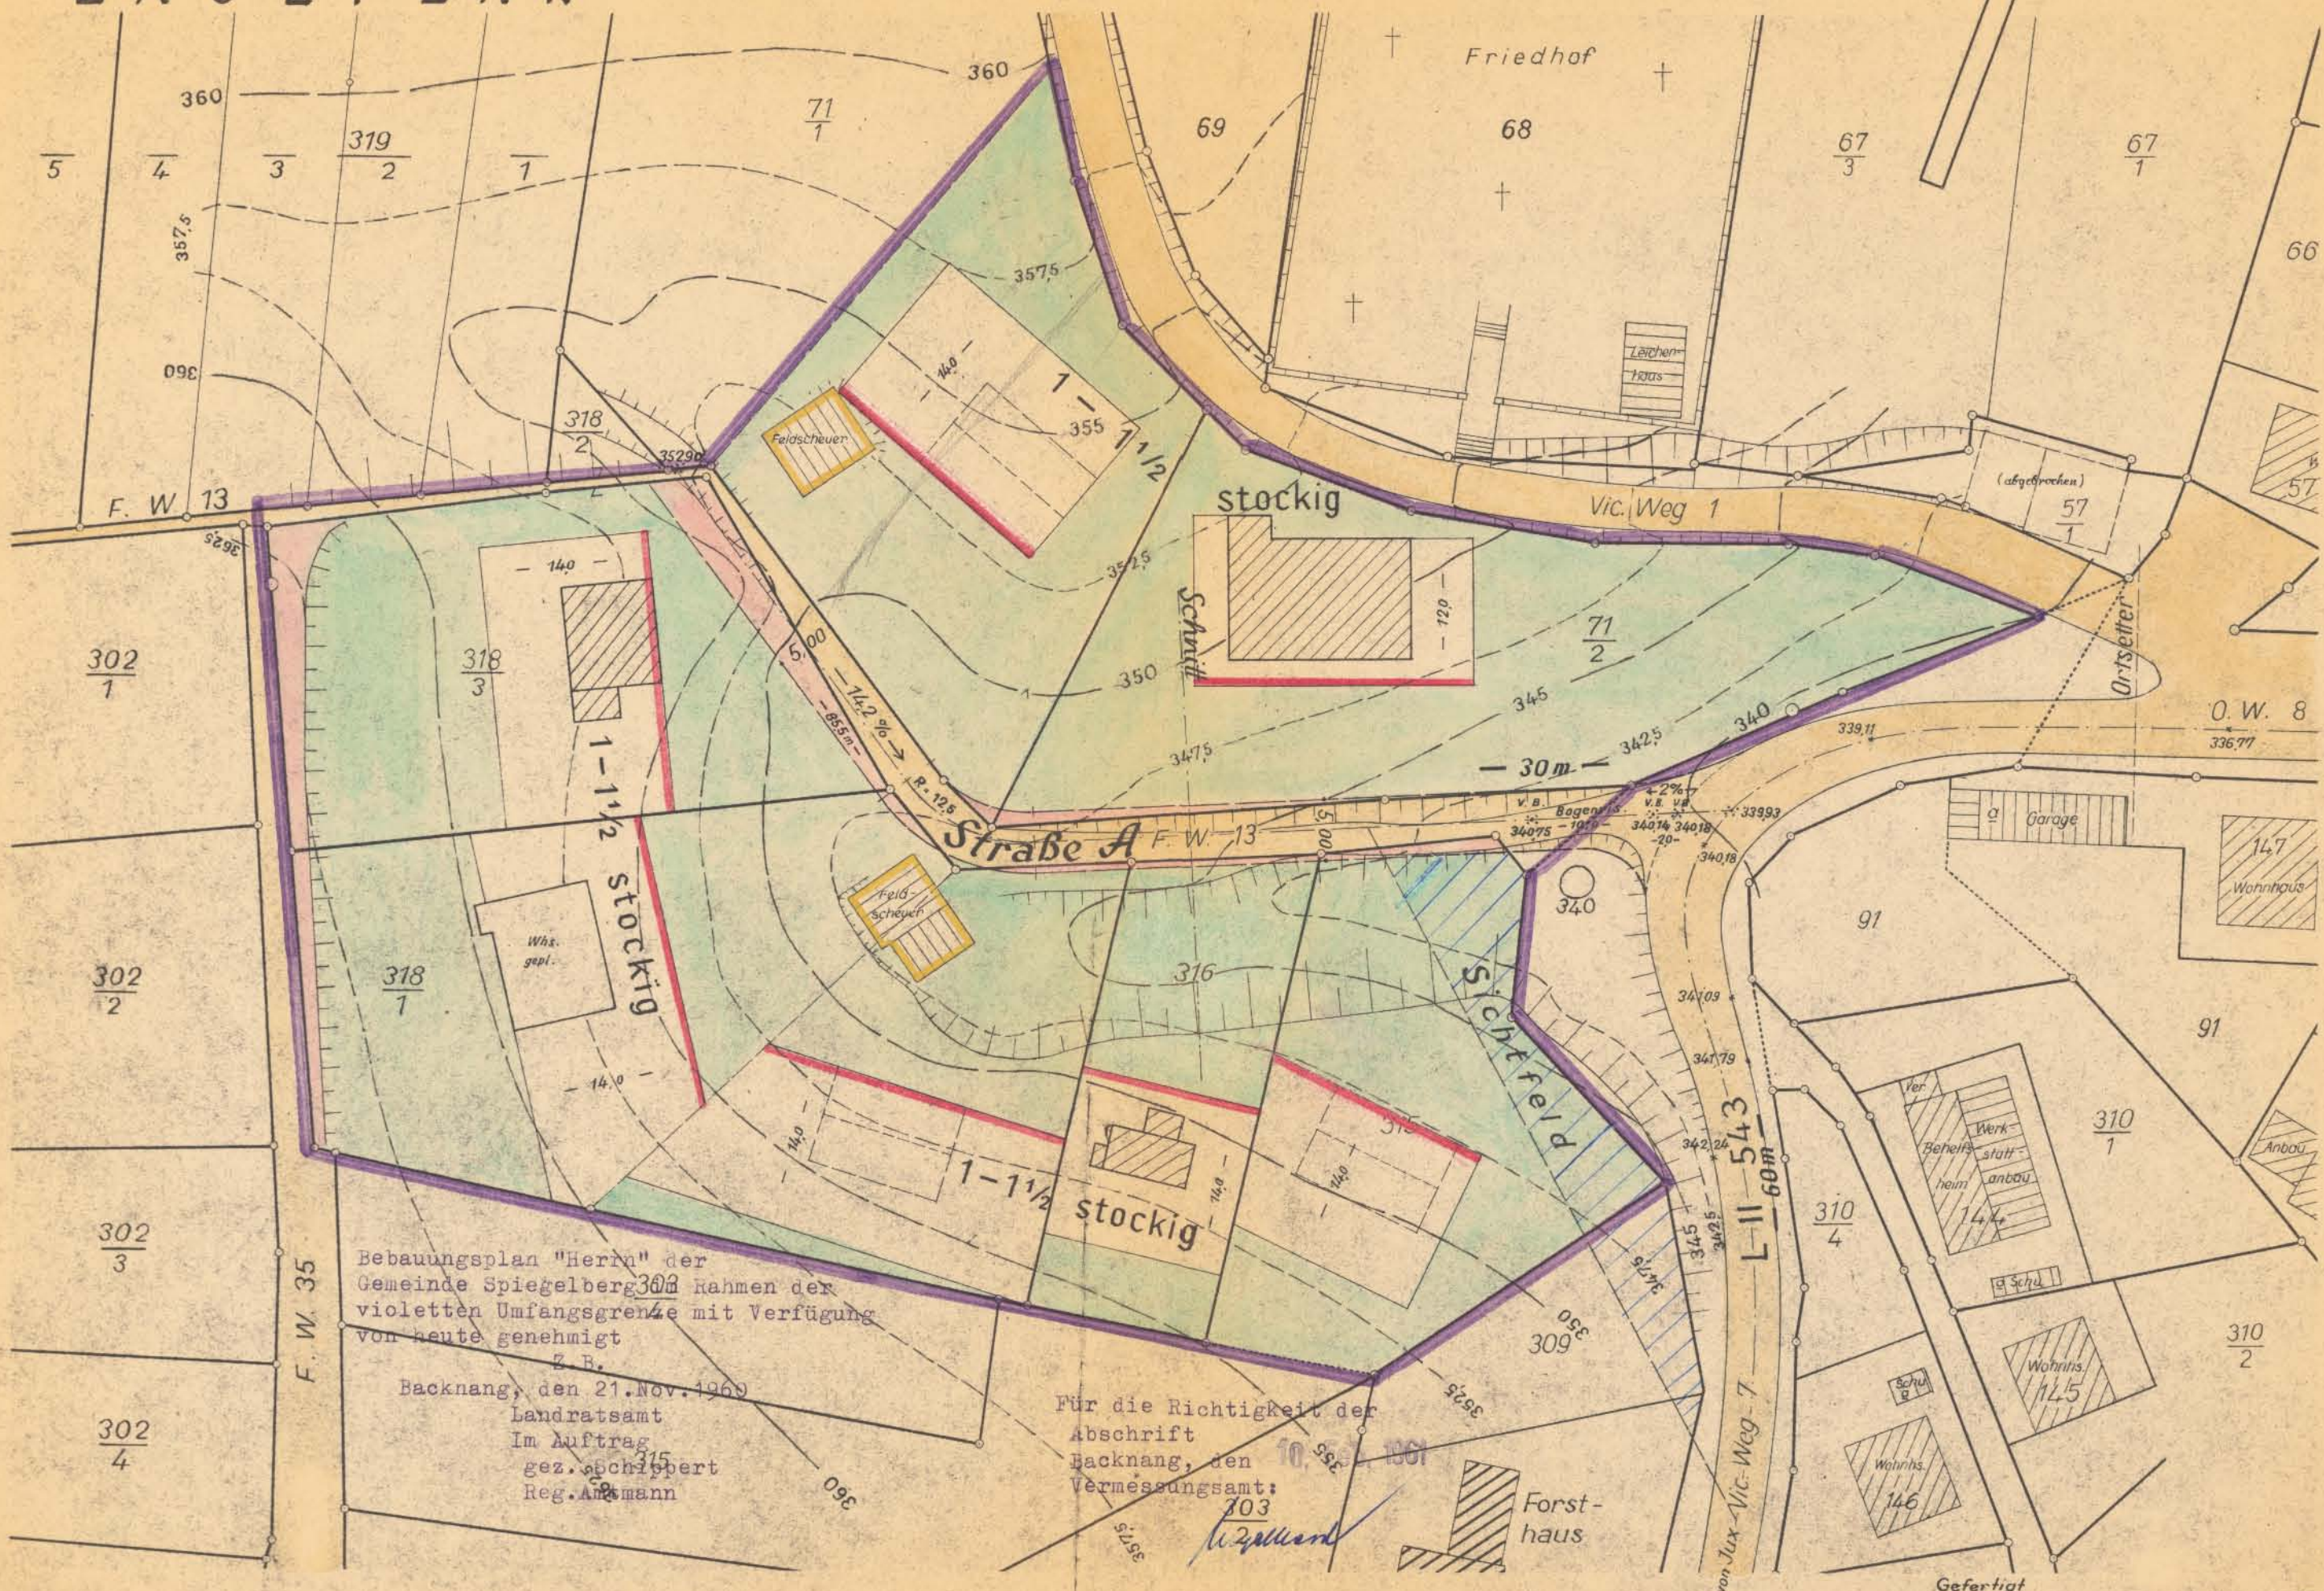

SPIEGELBERG KREIS BACKNANG
 BEBAUUNGSPLAN "Herrn"
 L A G E P L A N

NORD

Bebauungsplan "Herrn" der
 Gemeinde Spiegelberg im Rahmen der
 violetten Umfangsgrenze mit Verfügung
 von heute genehmigt
 Z. R.

Backnang, den 21. Nov. 1969
 Landratsamt
 Im Auftrag
 gez. Schlobert
 Reg. Ammann

Für die Richtigkeit der
 Abschrift
 Backnang, den 10. Sept. 1969
 Vermessungsamt:
 303
 Engelhard

M 1:500

Gefertigt
 Backnang, den 7. Oktober 1958
 Vermessungsamt:
 gez. Engelhard