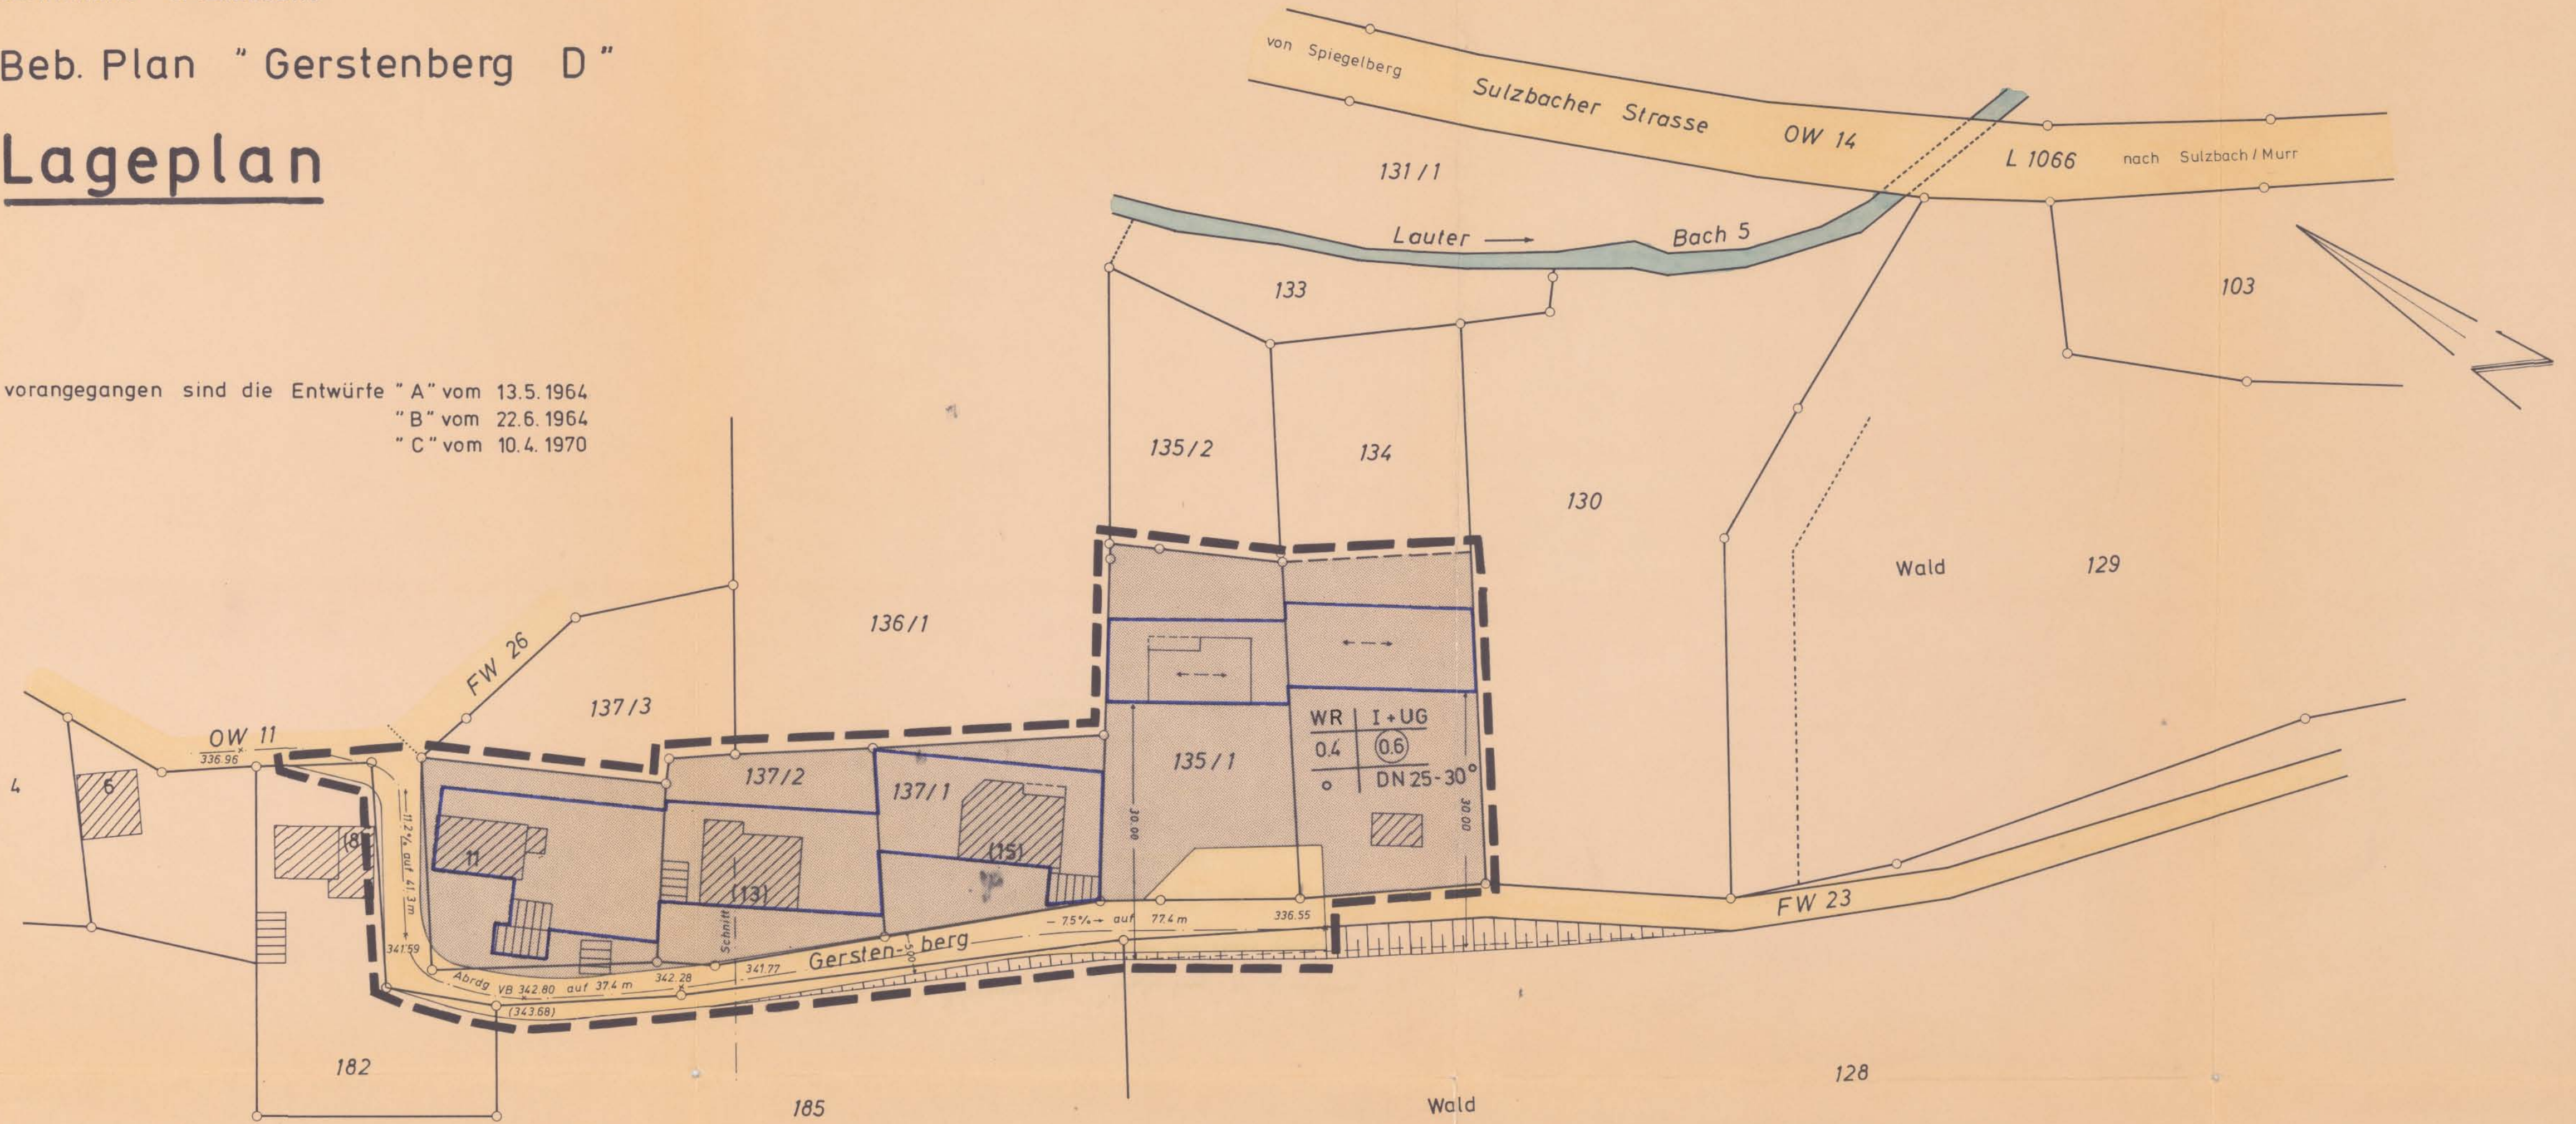

Beb. Plan "Gerstenberg D"

Lageplan

vorangegangen sind die Entwürfe "A" vom 13.5.1964
 "B" vom 22.6.1964
 "C" vom 10.4.1970

M 1:500

Der obengenannte Bebauungsplan "Gerstenberg" in Spiegelberg wurde mit Verfügung des Landratsamtes von heute genehmigt.