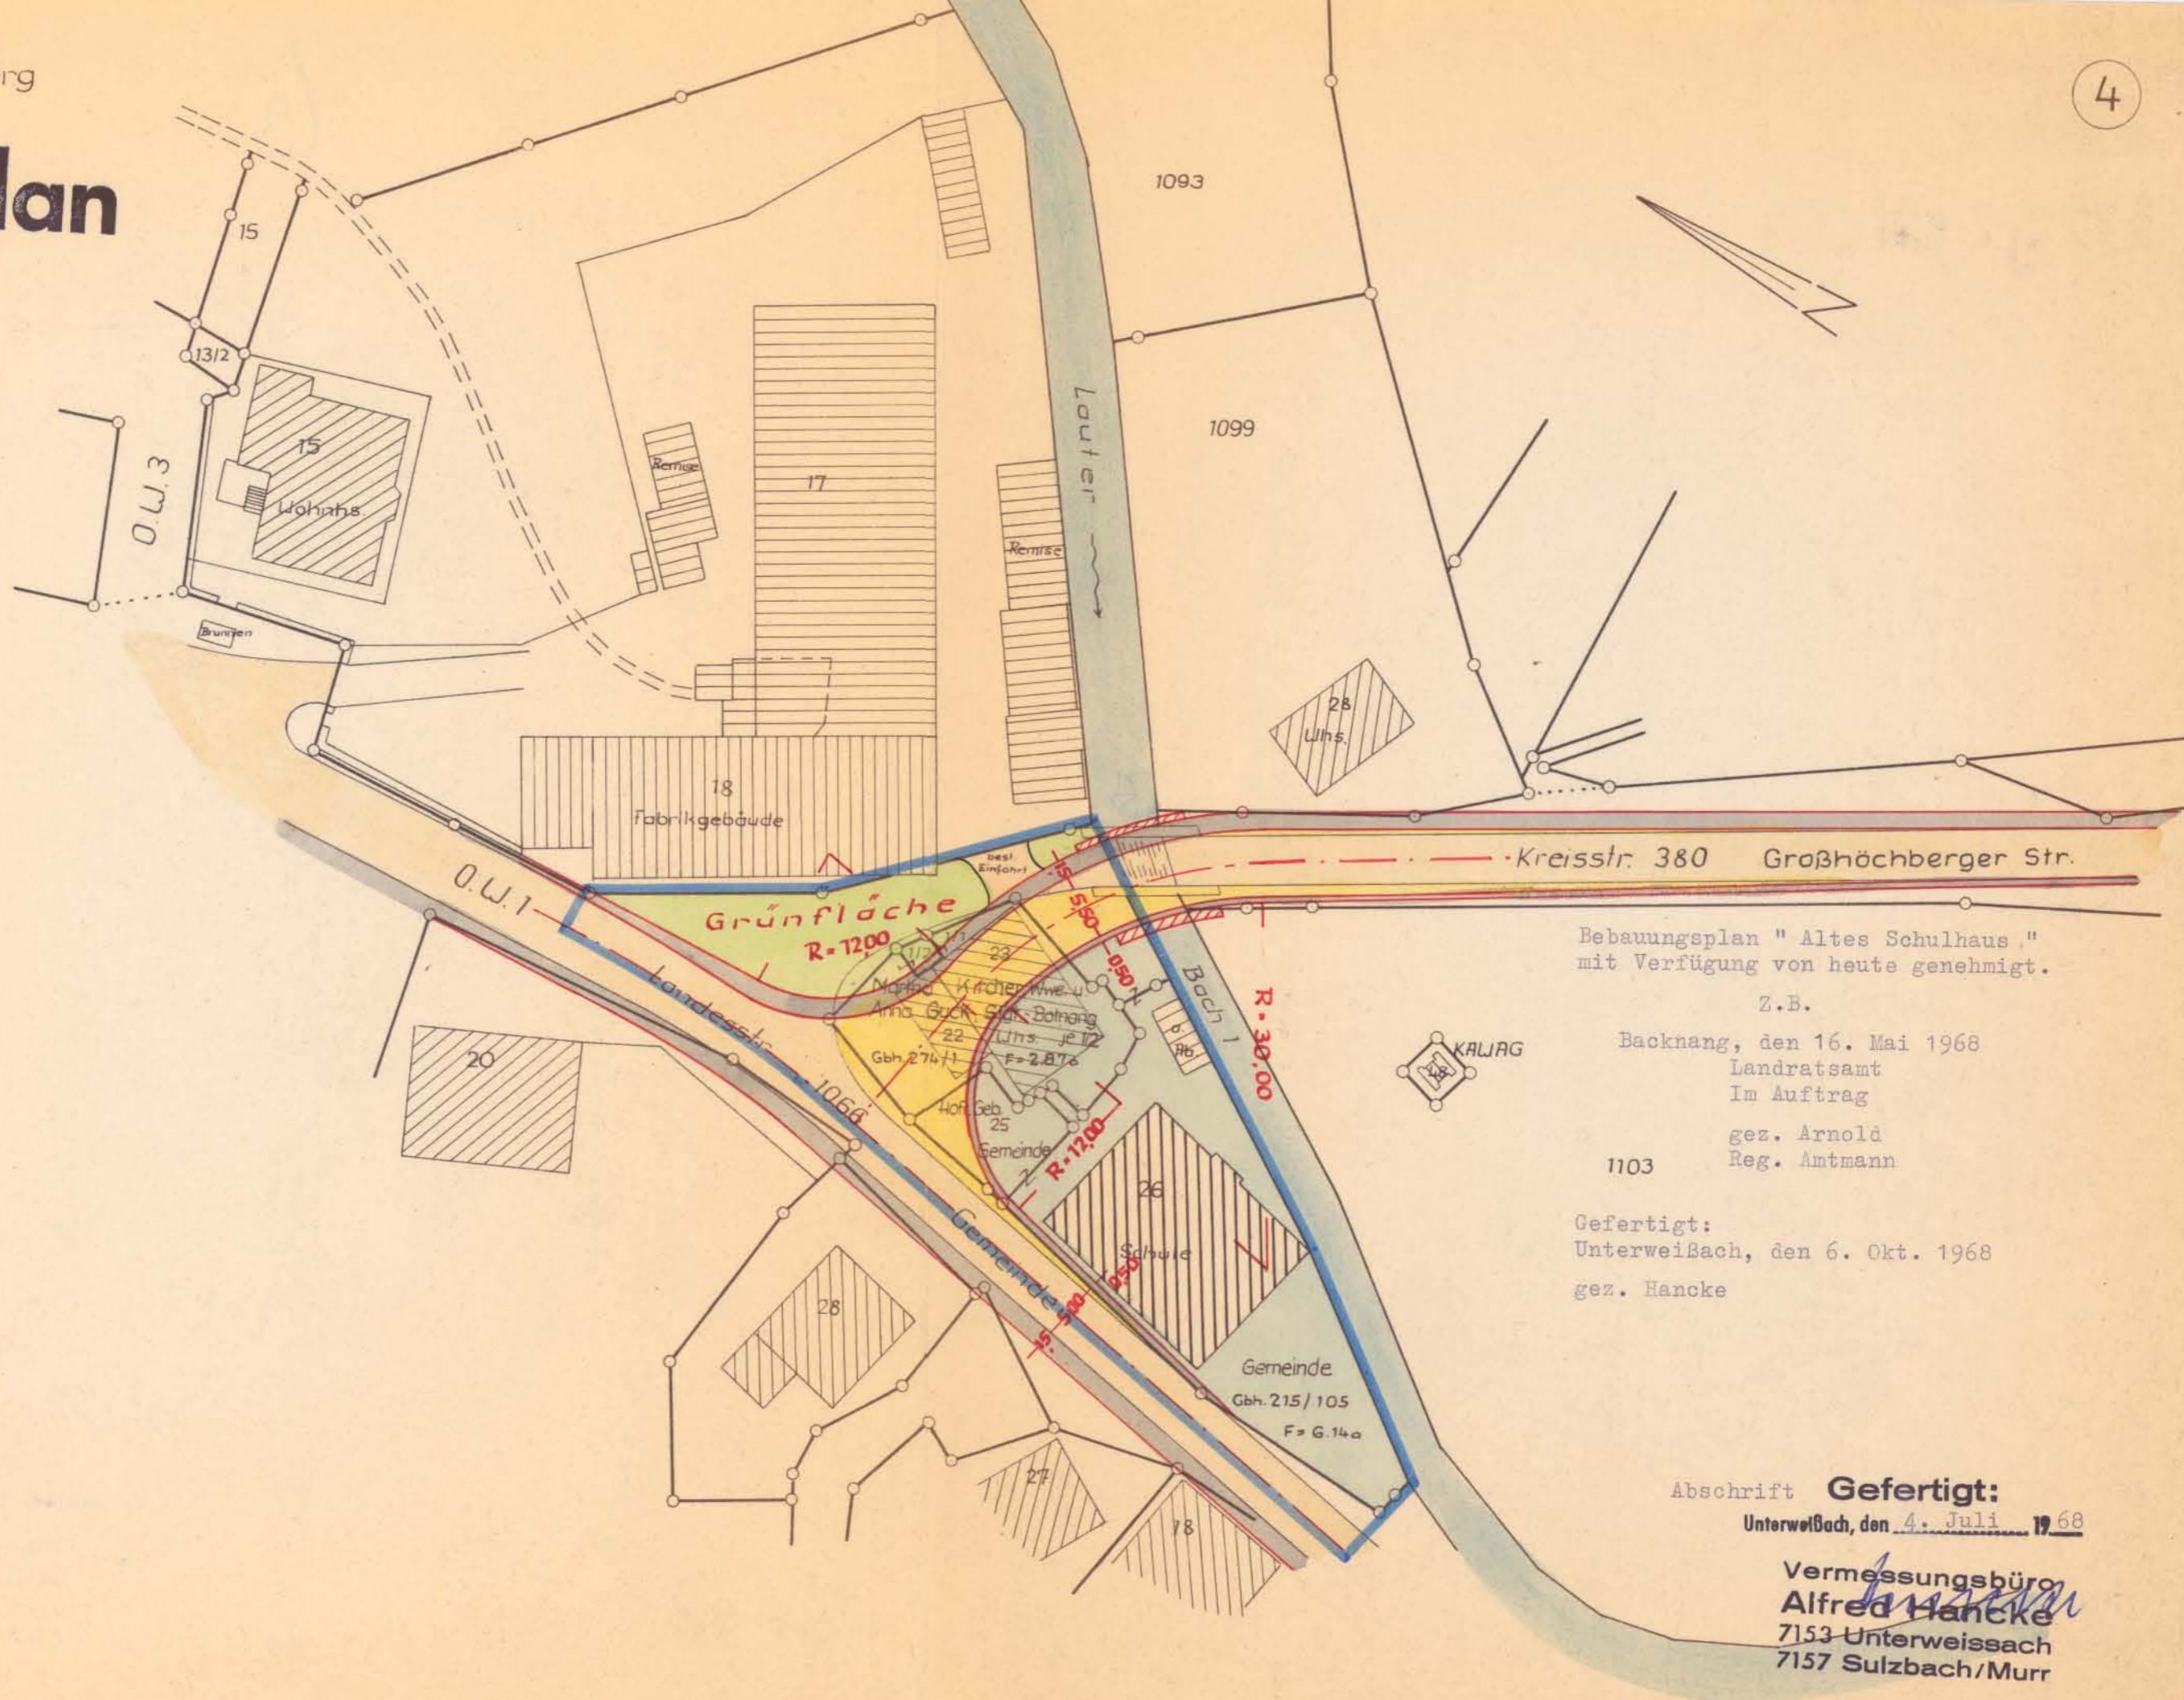

Kreis: Backnang  
Gemeinde: Spiegelberg  
Markung:

# Lageplan

Bebauungsplan "Altes Schulhaus" mit Verfügung von heute genehmigt.

Z.B.  
Backnang, den 16. Mai 1968  
Landratsamt  
Im Auftrag  
gez. Arnold  
Reg. Amtmann  
1103

Gefertigt:  
Unterweißbach, den 6. Okt. 1968  
gez. Hancke

Abschrift Gefertigt:  
Unterweißbach, den 4. Juli 1968

Vermessungsbüro  
Alfred Hancke  
7153 Unterweissach  
7157 Sulzbach/Murr